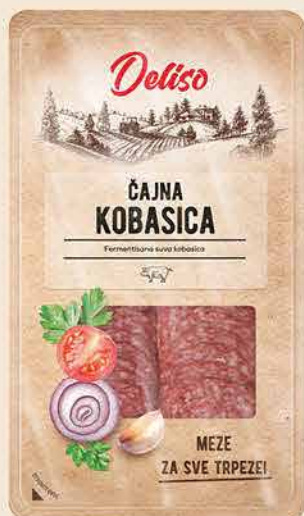

ČAJNA KOBASICA

K Plus
100g
1kg=1.449,90din

NAMAZ SA ŠUNKOM

Neoplanta
125g
1kg=639,92din

AKCIJA

79⁹⁹
90.37

GRILL KOBASICA

Topola
360g
1kg=861,08din